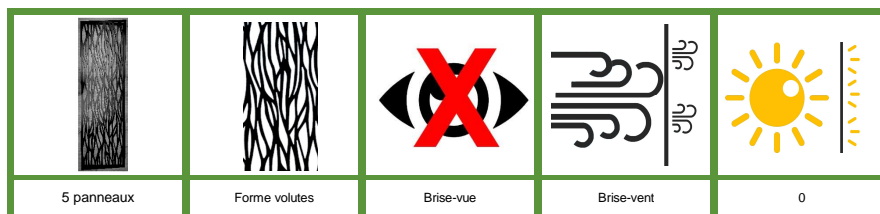

5 panneaux moucharabieh en acier haute performance finition époxy gris anthracite pour côté 3,60 m

pour pergola bioclimatique PER 3630 BI /
Garantie : 2 ans

REFERENCE :

PER 3630 M36

GENCOD LDD

3760161079105

Photo non contractuelle

DESRIPTIF

La pergola bioclimatique PER 3630 BI, succès 2018, vous protège du soleil l'été et laisse pénétrer la lumière et la chaleur l'hiver.

Installés sur l'un des 2 flancs de 3,60 mètres de la pergola bioclimatique PER 3630 BI, les 5 panneaux, véritables écrans en acier époxy, proposent un coin d'ombrage qui diminue les effets d'un soleil tonique, et dompteront, au travers des élégantes volutes ajourées qui les composent, des vents insistants en douce ventilation.

Indépendant, chaque panneau est composé d'une surface plane ajourée de formes végétales, design et contemporaines, serti sur un cadre de 2,50 m. On joint les panneaux à la pergola et à 4 poteaux centraux que l'on fixe au sol, ainsi on renforce la résistance de l'ensemble aux différentes pressions des vents et chocs divers. Composé d'un acier de 1 mm, très résistant, chaque panneau et poteau est thermolaqué pour réduire l'altération du temps et des intempéries.

CARACTERISTIQUES

Capacité	8 personnes
Matière	Acier
Dimensions hors-tout (LxH cm)	64,5 cm x H 213,3 cm x épaisseur 2,5 cm
Information techniques produits	5 panneaux acier latéraux moucharabieh époxy découpés au laser dimensions 64,5 cm x H 4 poteaux de liaison entre les panneaux moucharabieh épaisseur 1,0 mm